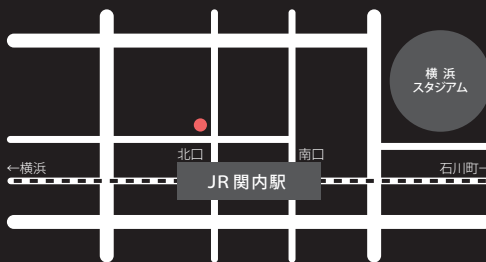

SYSTEM

チャージ料(テーブル&ミュージック) 3,000 yen (外税)

- ・延長料金はありません。
- ・サービス料、水代、お水代などの別途料金は一切いただいておりません。
- ・出演するゲストミュージシャンによって金額が異なる場合があります。詳細はホームページまたは、スタッフまでお問い合わせください。