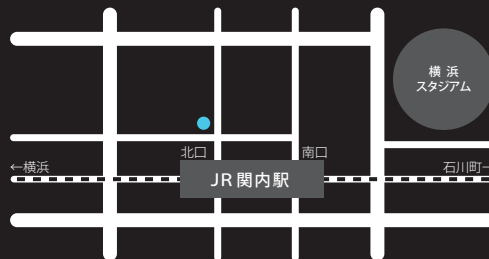

チャージ料（テーブル&ミュージック） **3,000 yen**（外税）

- ・延長料金はありません。
- ・氷代・お水代はいただいておりません。
- ・サービス料として8%をいただいております。
- ・出演するゲストミュージシャンによって金額が異なる場合があります。詳細はホームページまたは、スタッフまでお問い合わせください。

LIVE! 60's-80's

ハート & ソウル

〒231-0016

神奈川県横浜市中区真砂町 3-33 CERTE 11F